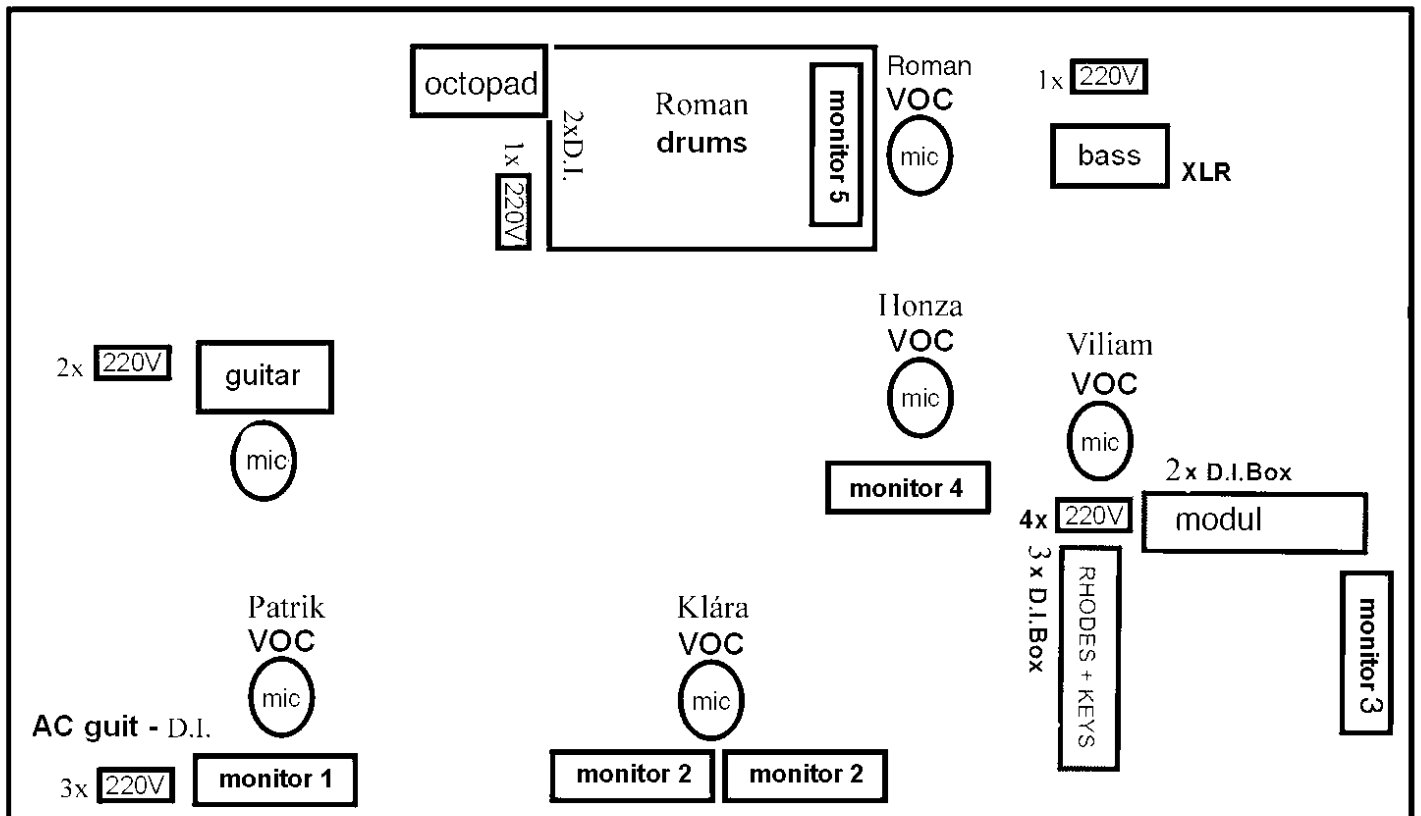

TOXIQUE

F.O.H.

INPUT LIST

1. Kick	Roman	D6,Beta 52	Gate
2. Snare Top	Roman	Beta 57, Sm 57	Comp
3. Snare Bottom	Roman	Beta 57, Sm 57	Comp
4. Snare no.2	Roman	Beta 57, Sm 57	Comp
5. Hi-Hat	Roman	Cond	
6. Tom	Roman	Beta 56, D2	Gate
7. Floor Tom	Roman	Beta 56, D2	Gate
8. O.H.	Roman	Cond	
9. O.H.	Roman	Cond	
10. Octopad L	Roman	D.I.	
11. Octopad R	Roman	D.I.	
12. Bass	Honza	XLR	Comp
13. Guitar	Patrik	Beta 57, Sm 57	
14. AC Guitar	Patrik	D.I.	Comp
15. Key modul L	Viliam	D.I.	
16. Key modul R	Viliam	D.I.	
17. Key hammond L	Viliam	D.I.	
18. Key hammond R	Viliam	D.I.	
19. Fender	Viliam	D.I.	
20. Voc	Roman	Beta 58, Sm 58	Comp
21. Voc	Patrik	Beta 58, Sm 58	Comp
22. Voc	Viliam	Beta 58, Sm 58	Comp
23. Voc	Honza	Beta 58, Sm 58	Comp
24. Voc	Klára	wireless microphone	Comp

OSTATNÍ

MIX - 32 / 8 / 2

EQ MASTER - 2 x 31

EQ MONITOR - 5 x 31

EFFECTS:

2 x stereo Reverb (concert hall)

MONITORS:

6 x wedges

5 x ways